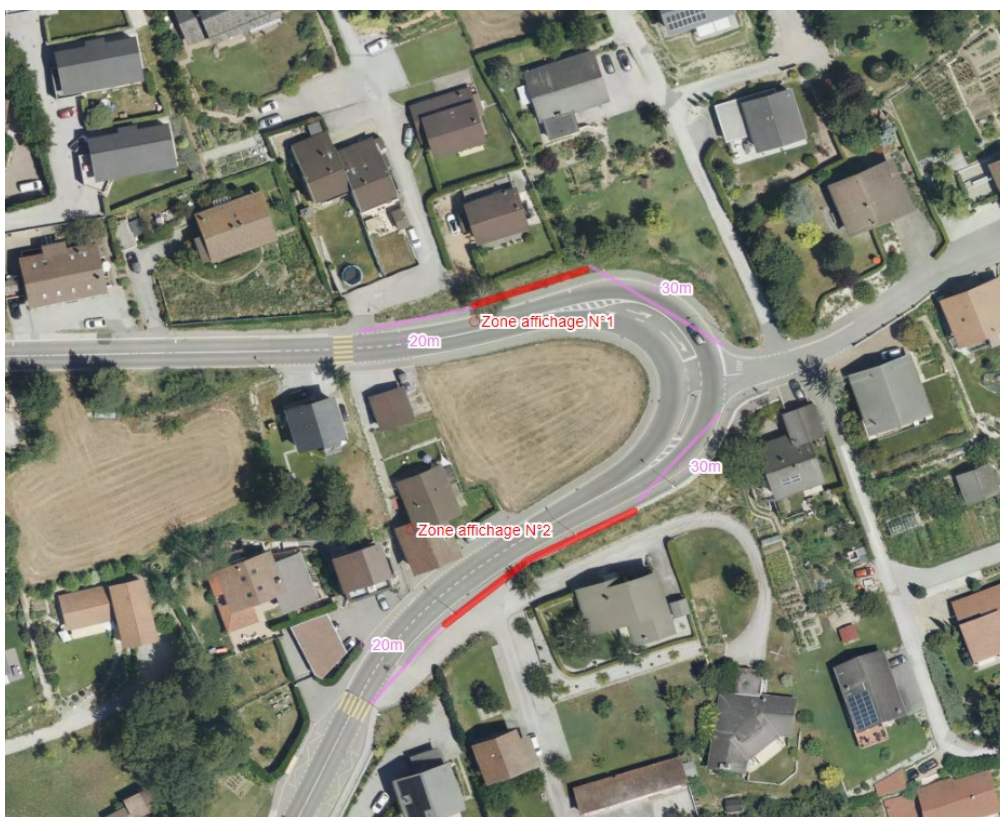

Démarche pour l’affichage temporaire sur le territoire communal :

- Demande de principe à la commune
- Demande officielle à la police valaisanne -
<https://www.policevalais.ch/telechargements/>

Deux zones sont autorisées sur le territoire

- Les zones d’affichage de Grimisuat
- La zone d’affichage de Sion

Zones d'affichage de Grimisuat

Zone affichage N°1 :

Affichage spécifique, organisé exclusivement par la commune pour les différentes élections (communale, cantonale, fédérale).

Format F4 (89.5 / 128 cm)

Coordonnées 2'595'941 / 1'122'769

Zone affichage N° 2 : affichage standard / Coordonnées 2'595'945 / 1'122'714

Zone d'affichage de Sion